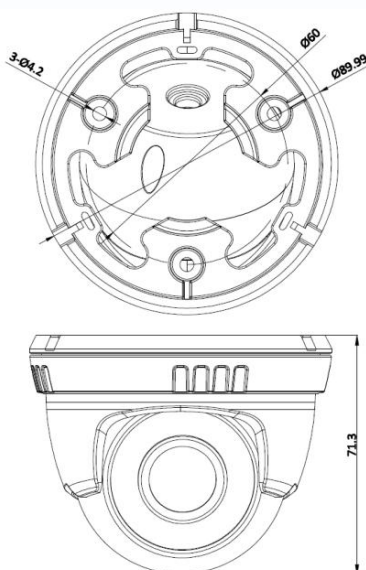

Особенности

- Разрешение 1 Мр
- Уличное исполнение
- Встроенная ИК подсветка

Габариты

Технические параметры

Модель	TSc-EB720pTVIf (2.8)
Матрица	1/4" Progressive CMOS
Разрешение	1 Мр
Пиксели	1296 x 732 PAL
Чувствительность	0.01 Люкс
День-Ночь	Авто
Объектив	f=2.8 мм фиксированный (92°)
Электронный затвор	Авто: PAL 1/25-1/50,000 сек
Синхронизация	Внутренняя
Гамма	0,45
Баланс белого	Авто
Видеовыход	Композитный (1.0Vp-p, 75Ом)
Сигнал/шум	>62dB (APU Выкл.)
Дальность ИК подсветки	до 20 м
Рабочая температура	-40°C ~ +60°C RH95% Макс.
Температура хранения	-20°C ~ +60°C RH95% Макс.
Питание	DC12V/300мА
Габариты	ø 89,99 x 71.3мм
Вес	340 г
Класс защиты	IP66